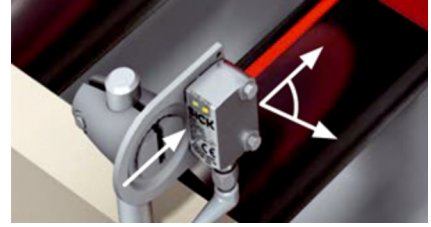

Kullanım alanınız için doğru sensör - G6 Inox ürün ailesinin köşeli gövde yapısı, sensörler montaj brakentleriyle monte edilebileceği için kurulum ve ayarlama sırasında büyük esneklik sağlar.

Öncelikle zorlu ortamlarda her zaman ilk seçenek. G6 Inox paslanmaz çelik sensörler, mükemmel özellikleri sayesinde sıkı hijyenik yönetmeliklerin söz konusu olduğu ve zorlu ortam koşullarının oluşabileceği sektörlerde kullanım için uygundur.