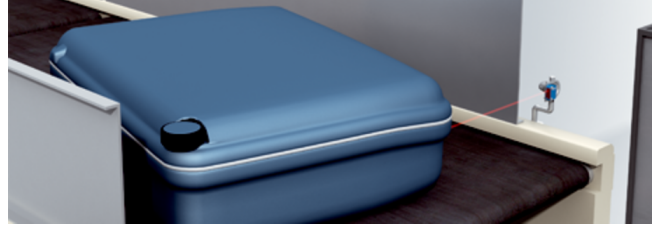

G6, hızlı ayarlanır ve bagaj aktarma noktalarında iş akışlarının sorunsuz bir şekilde gerçekleştirilmesini sağlar.

G6 ürün ailesi, PinPoint-LED ve güvenli sabitleme özelliği sayesinde sayısız uygulama için uygun maliyetli ve kullanıcı dostu çözümler sağlar