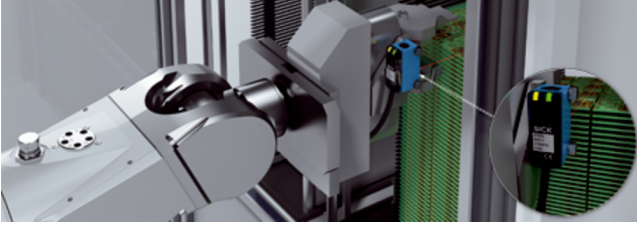

G6, hızlı ayarlanır ve bagaj aktarma noktalarında iş akışlarının sorunsuz bir şekilde gerçekleştirilmesini sağlar.

**G6 ürün ailesi, PinPoint-LED ve güvenli sabitleme özelliği sayesinde sayısız uygulama için uygun maliyetli ve kullanıcı dostu çözümler sağlar**

## Filigranlı nesnelere güvenilir şekilde algılama

**G6 Laser cisimden yansımali sensör, optimum performansı sağlamanın yanı sıra yerden tasarruf sağlayan 1 inçlik bir gövdeye sahiptir. Bu da makine tasarımında büyük bir esneklik sağlar. Hassas lazerli algılama, ayrıca zorlu koşullarda da mükemmel bir sensör performansı sağlar. Bu nedenle G6 Laser, elektronik üretimde küçük parçaların algılanması için çok uygundur.**