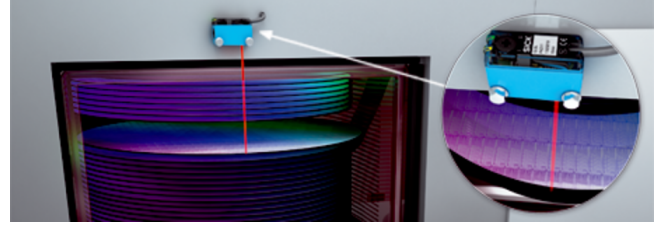

G6 Laser, çok düşük ışık noktası çapı sayesinde, yarıiletken endüstrisinin işleme proseslerindeki ince yonga plakalarının algılanması için çok rahat bir şekilde kullanılabilir

G6 Laser; lazer ışığı noktası, büyük algılama genişliği ve hassas yakalama özelliği sayesinde birçok endüstriyel uygulama için ideal çözümdür