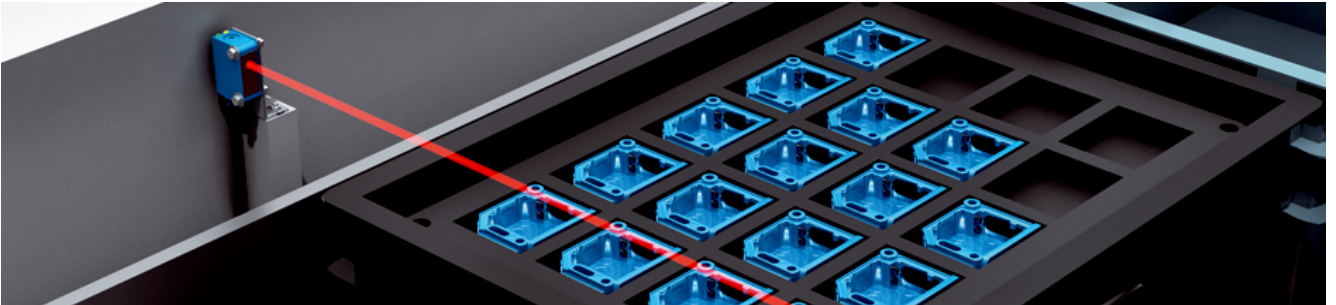

PinPoint-LED yardımıyla kolay hizalama. Zorlu koşullarda da sensörü kolayca hizalamak için hassas, çok rahat görünen ışık noktası.

M3 vida dişli metal parçalar sayesinde kolay montaj. Hızlı ve kolay montaj için.

## Hızlı şekilde sabitlenir ve hemen kullanıma hazır hale gelir

Minyatür bir gövdeye yerleştirilen G6 fotosel, G3 vida dişli delikli güçlendirilmiş metal parçalar sayesinde hızlı ve güvenli bir şekilde sabitlenebilir. Bu sayede fotosel, üretim proseslerinizde yüksek performansını kanıtlamak için derhal kullanıma hazır hale gelir.